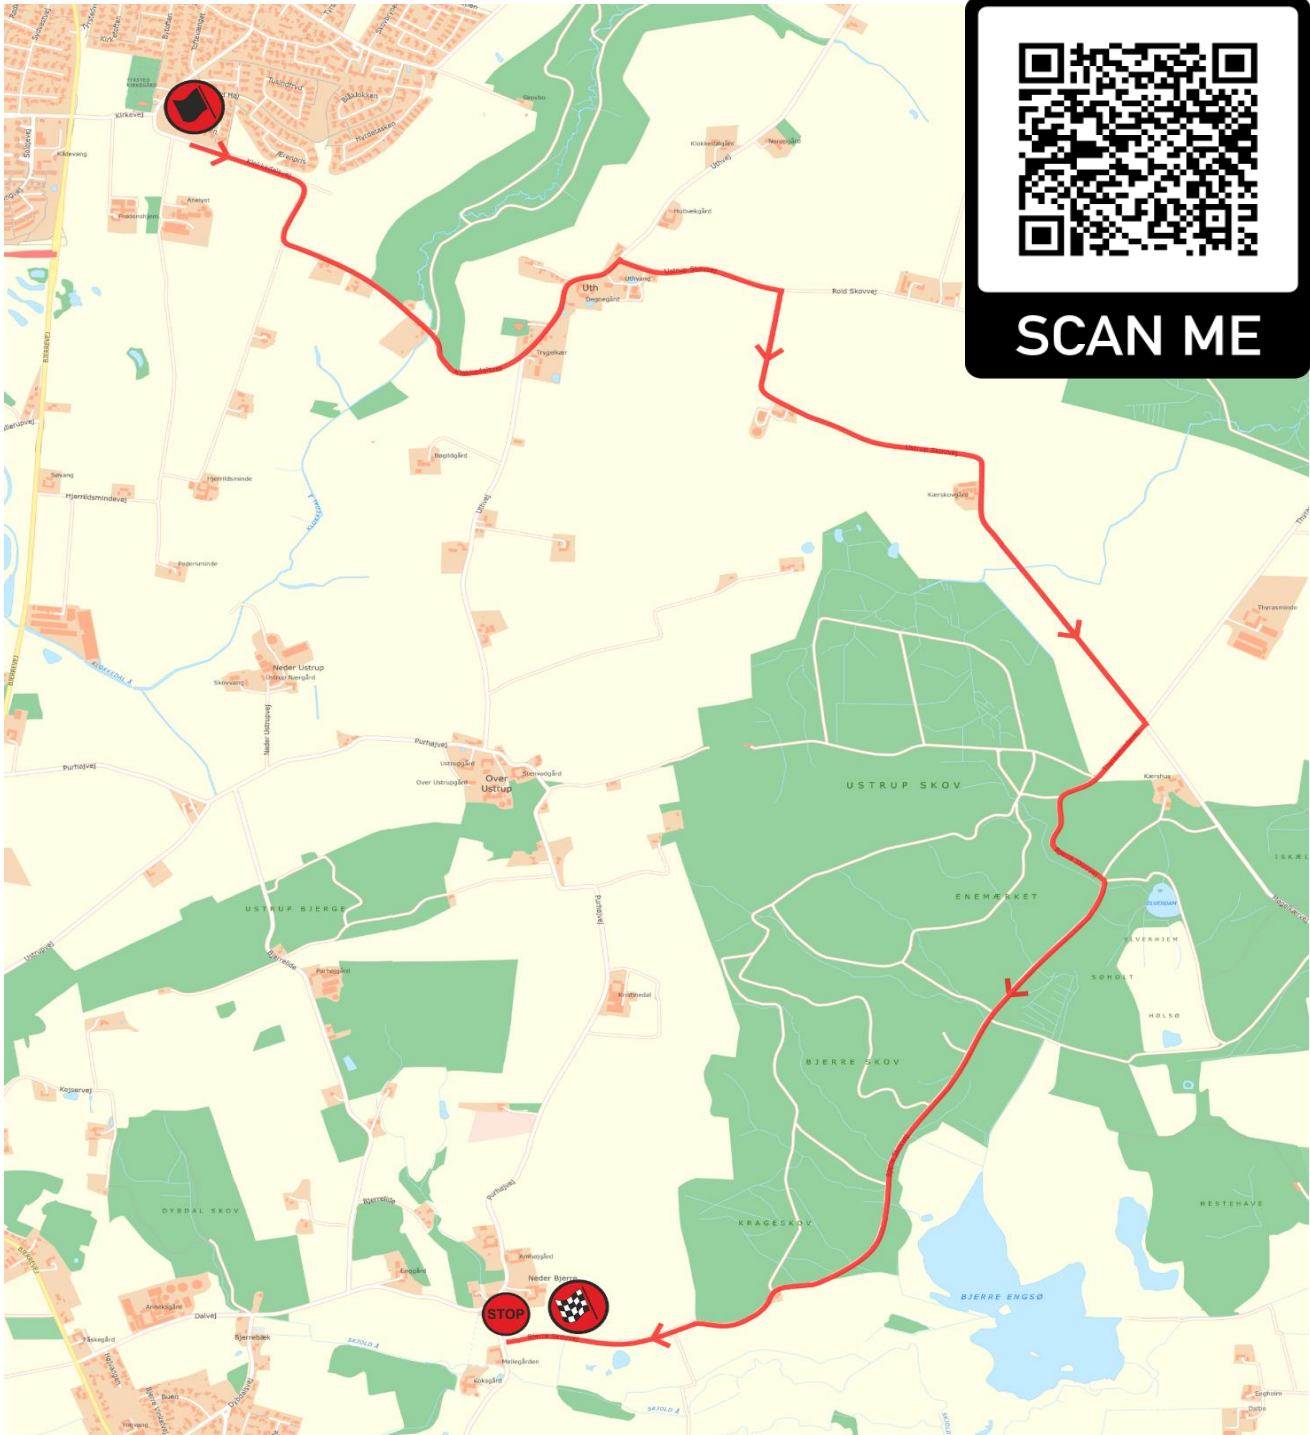

Rally Juelsminde 2025

23. August 2025

	Længede 7,50 km		SS 4 Bjerre 2	
Distance	Distance	Direction	Information	Distance