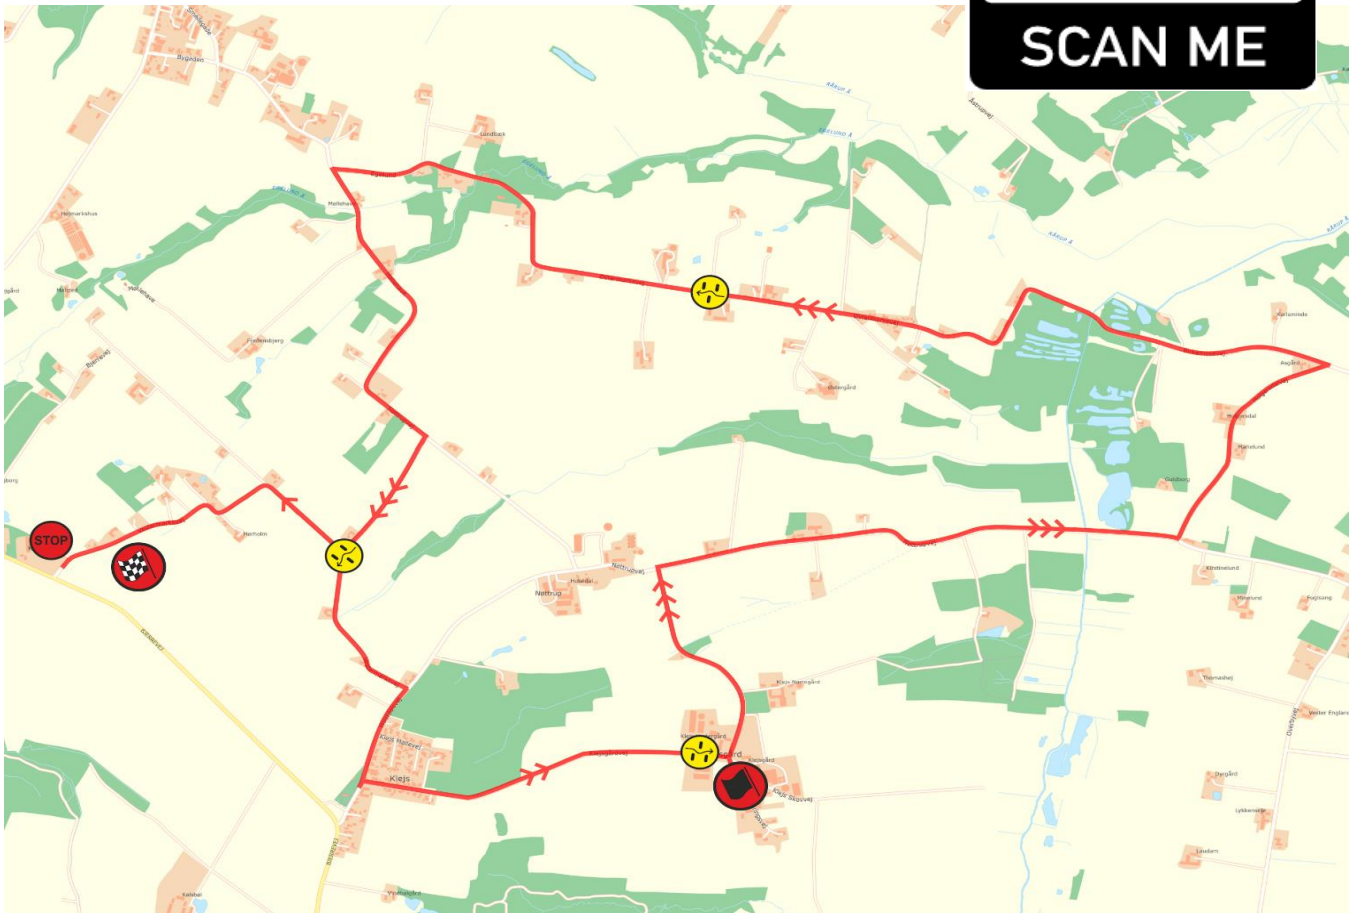

Rally Juelsminde 2025

23. August 2025

	Længede 31,7 km		SS7 - Rårup 1	
Distance	Distance	Direction	Information 3,8 omgang	Distance