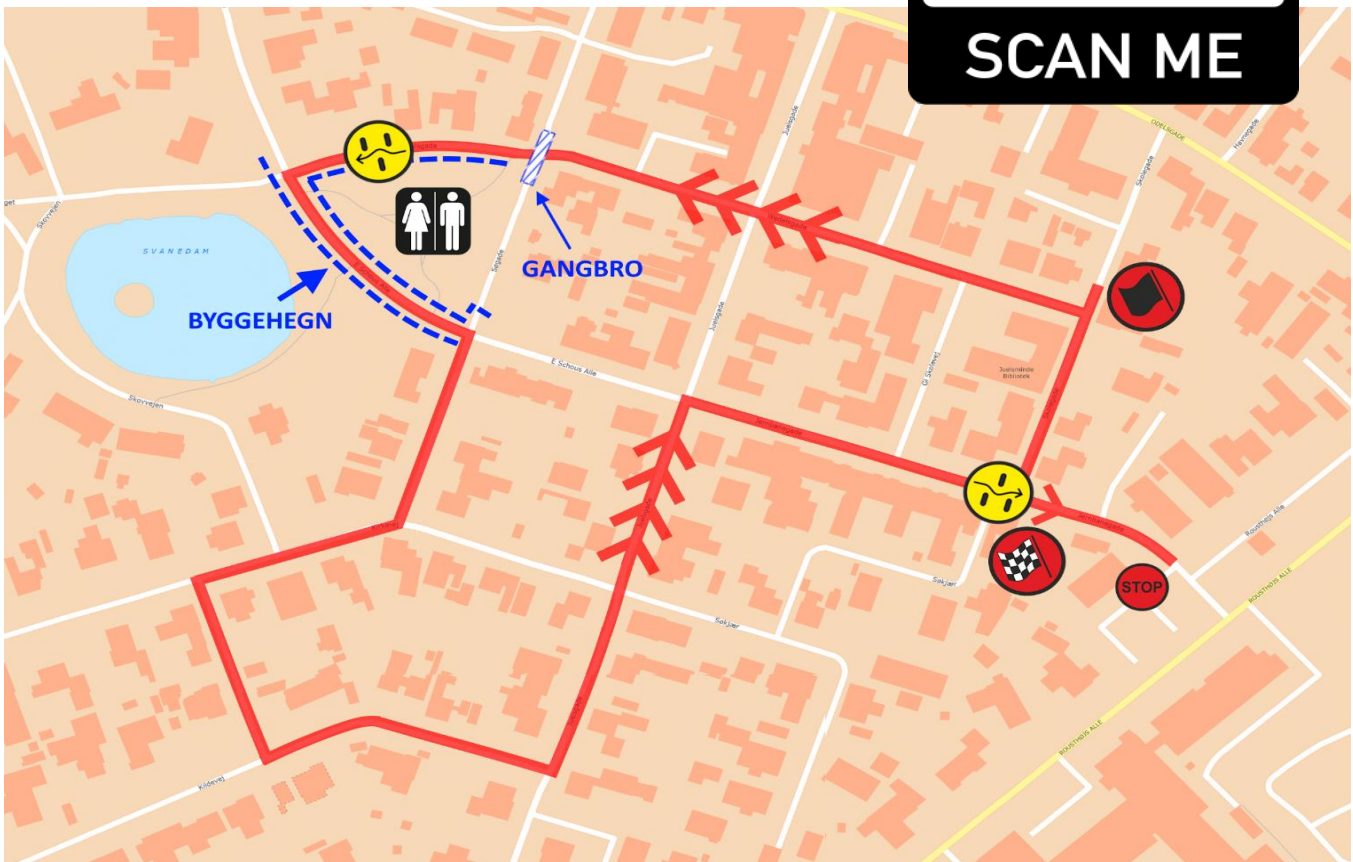

Rally Juelsminde 2025

23. August 2025

	Længede		SS9 Juelsminde 3B	
	4,6 km			
Distance	Distance	Direction	Information	Distance
			3,9 omgang	

SCAN ME