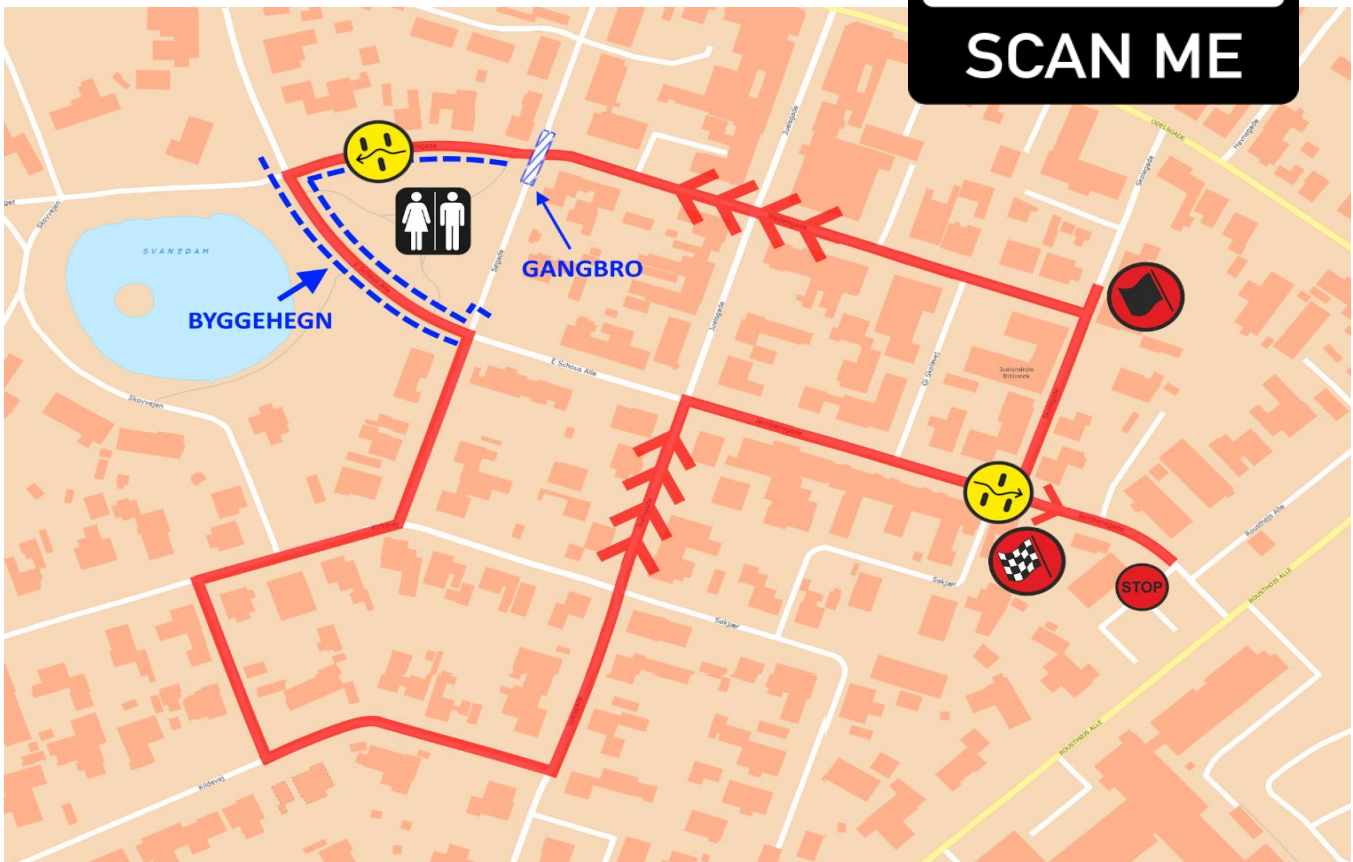

Rally Juelsminde 2025

23. August 2025

	Længede 4,6 km		SS12 Juelsminde 4B	
Distance	Distance	Direction	Information 3,9 omgang	Distance

SCAN ME