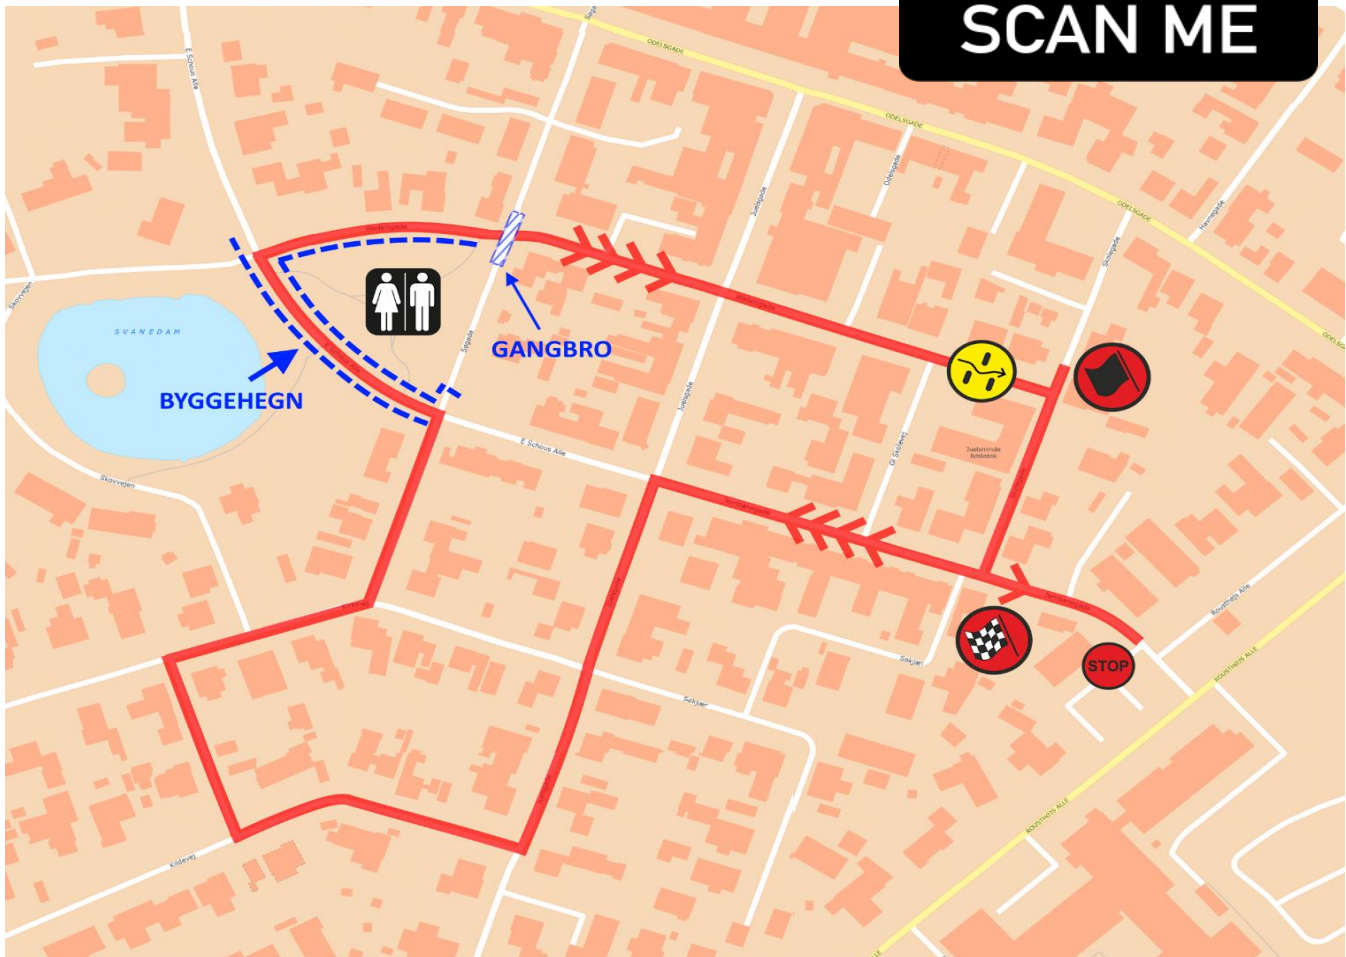

Rally Juelsminde 2025

23. August 2025

	Længede 4,87 km		SS 3 Juelsminde 1A	
Distance	Distance	Direction	Information 4,1 omgang	Distance

SCAN ME