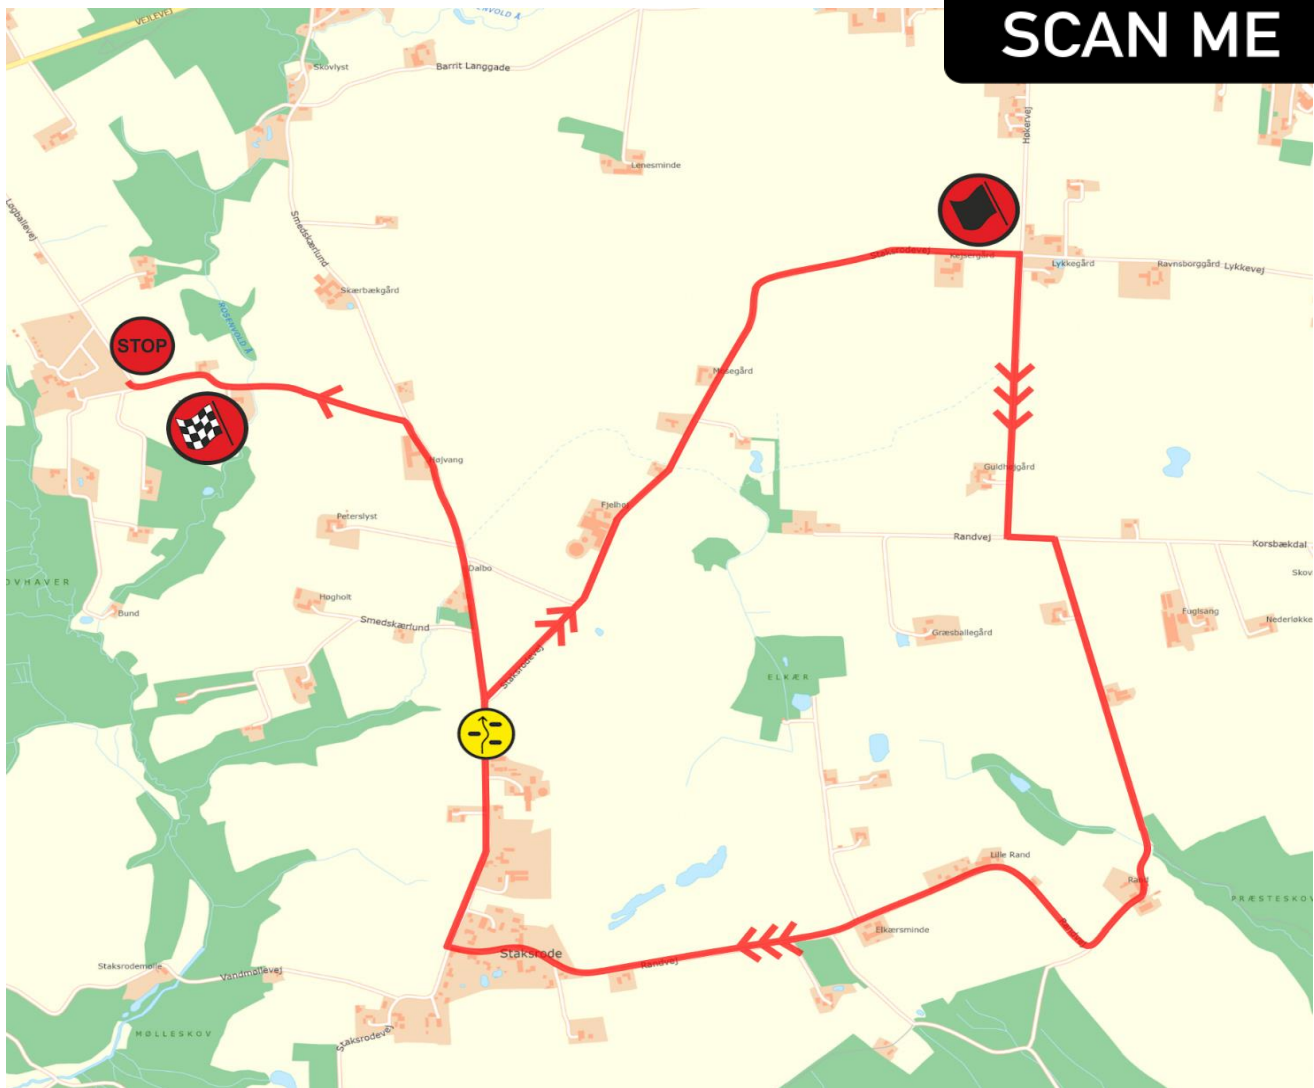

Rally Juelsminde 2025

23. August 2025

	Længede 17,1 km		SS11 Barrit 2	
Distance	Distance	Direction	Information 3,7 omgang	Distance

SCAN ME