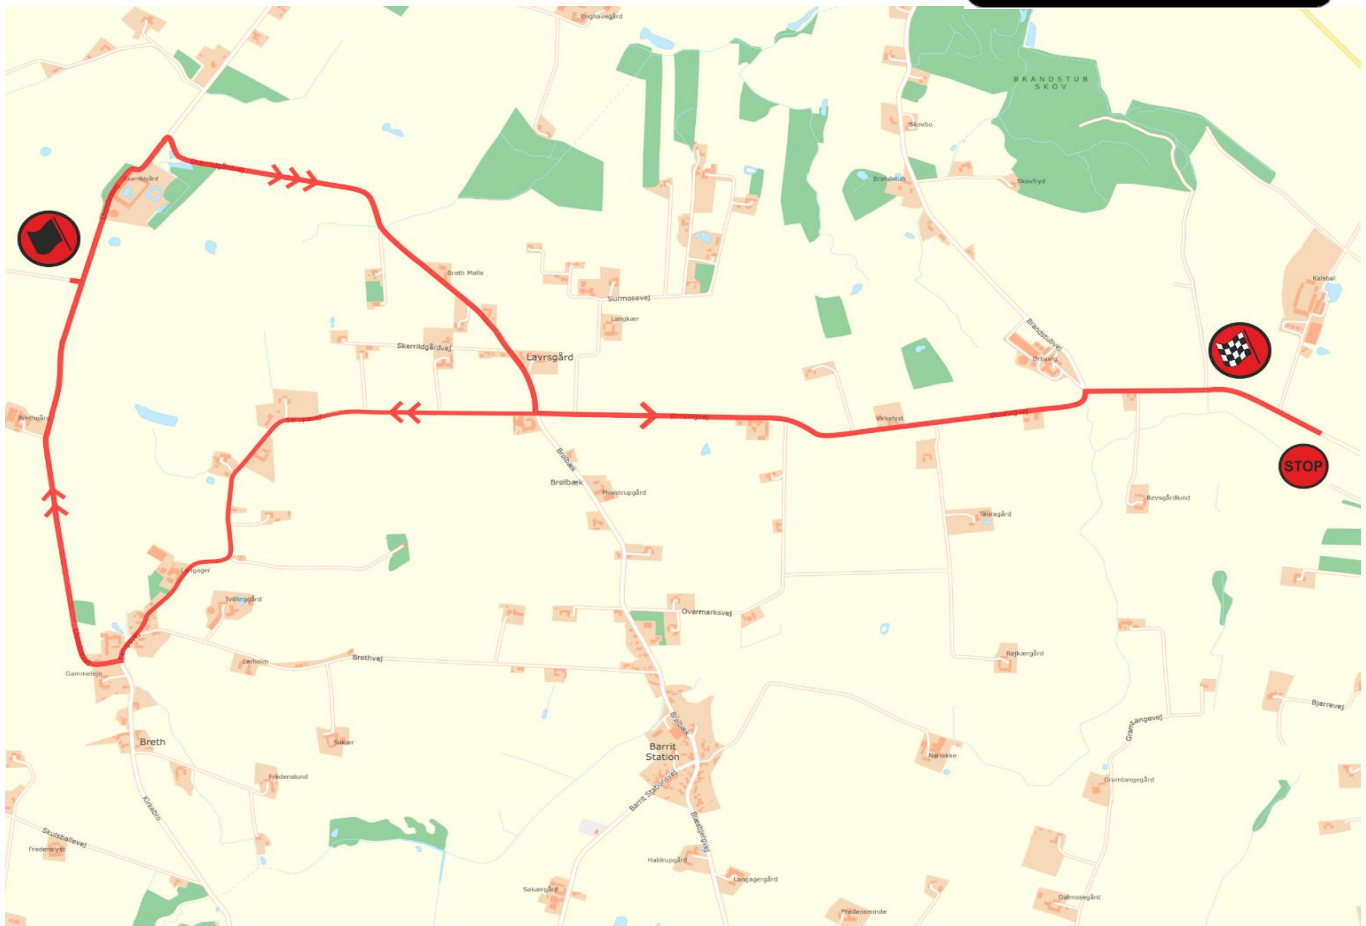

Rally Juelsminde 2025

23. August 2025

	Længede 14,60 km		SS 5 Breth 2	
Distance	Distance	Direction	Information 2,4 omgang	Distance