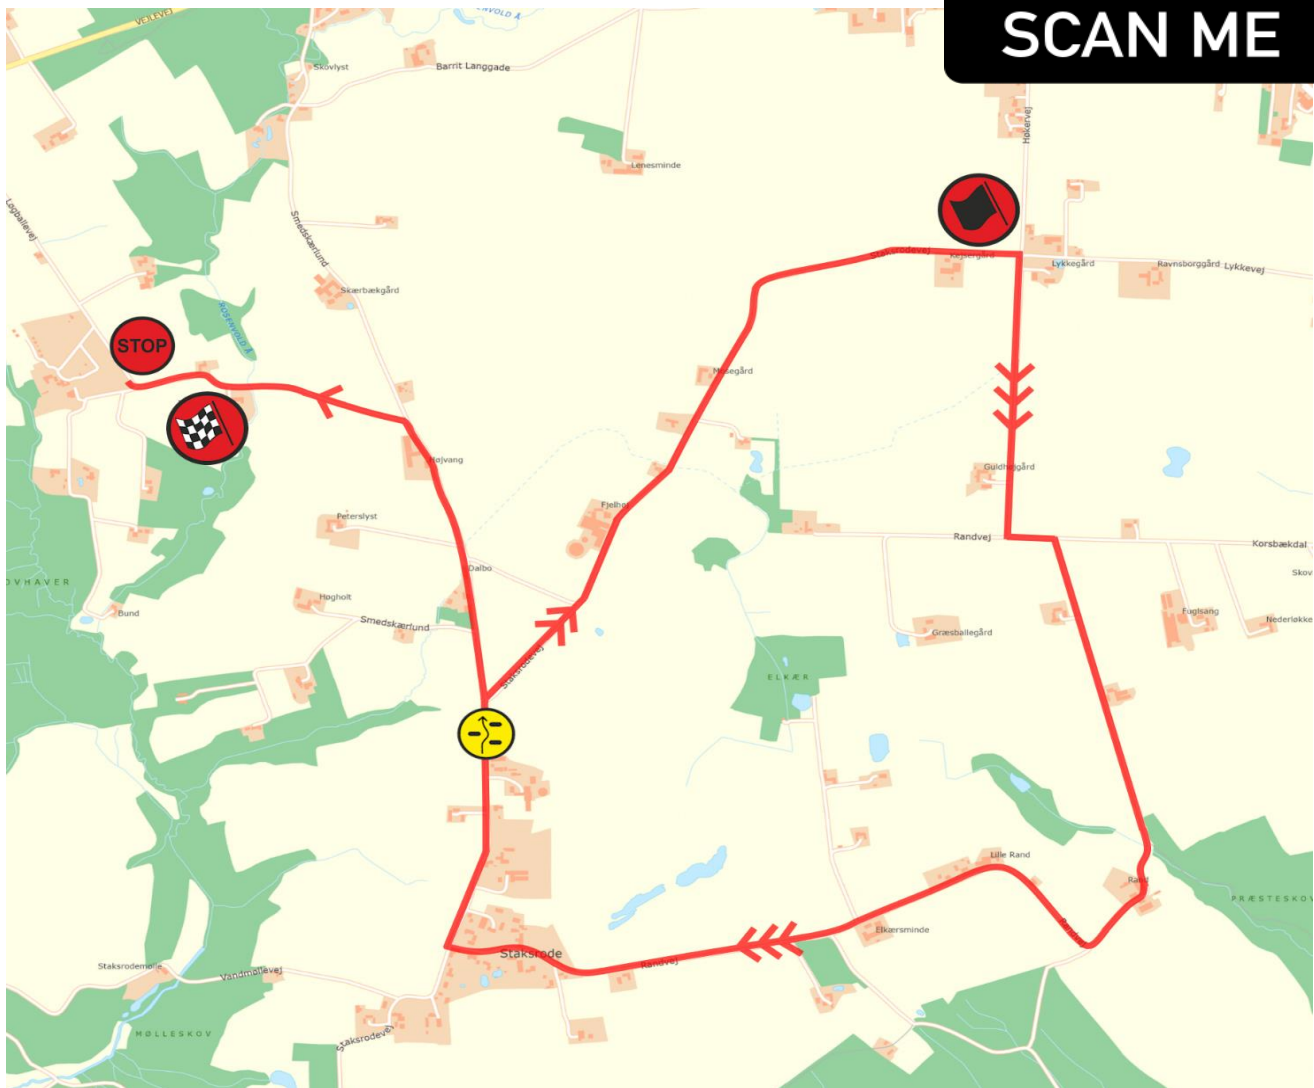

Rally Juelsminde 2025

23. August 2025

	Længede 17,1 km		SS8 Barrit 1	
Distance	Distance	Direction	Information 3,7 omgang	Distance

SCAN ME