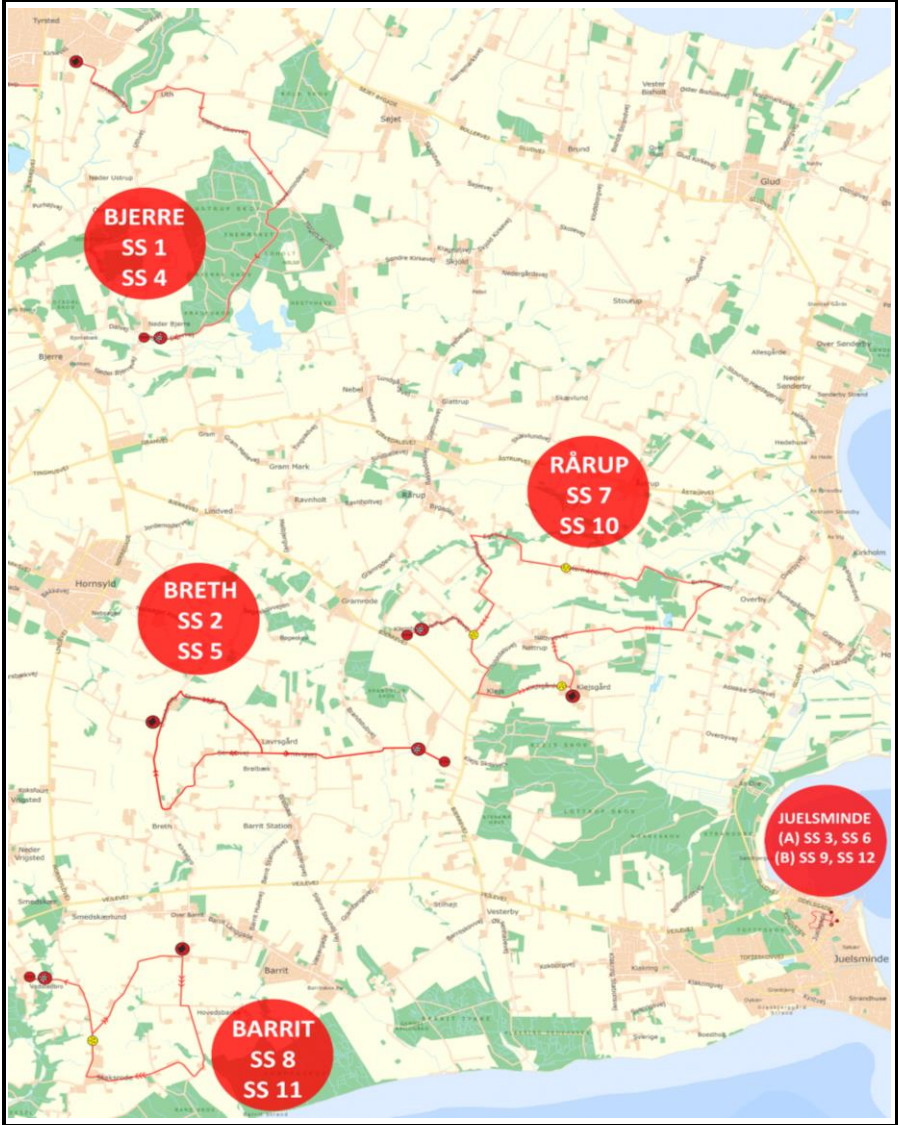

Rally Juelsminde 2025

23. August 2025

Øversigtskort / Map of Rally