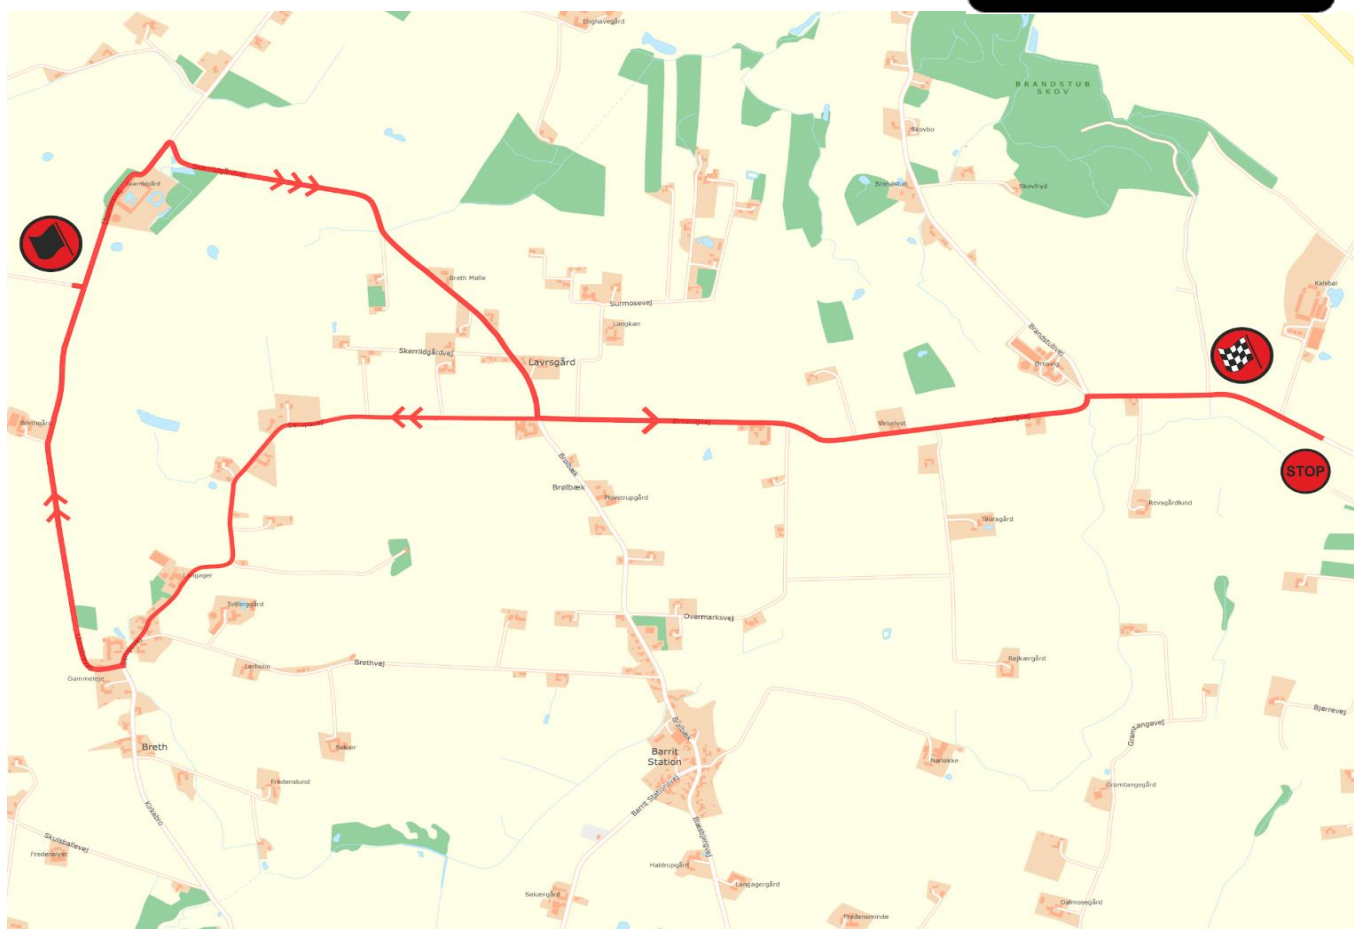

Rally Juelsminde 2025

23. August 2025

	Længede 14,60 km		SS2 Breth 1	
Distance	Distance	Direction	Information 2,4 omgang	Distance