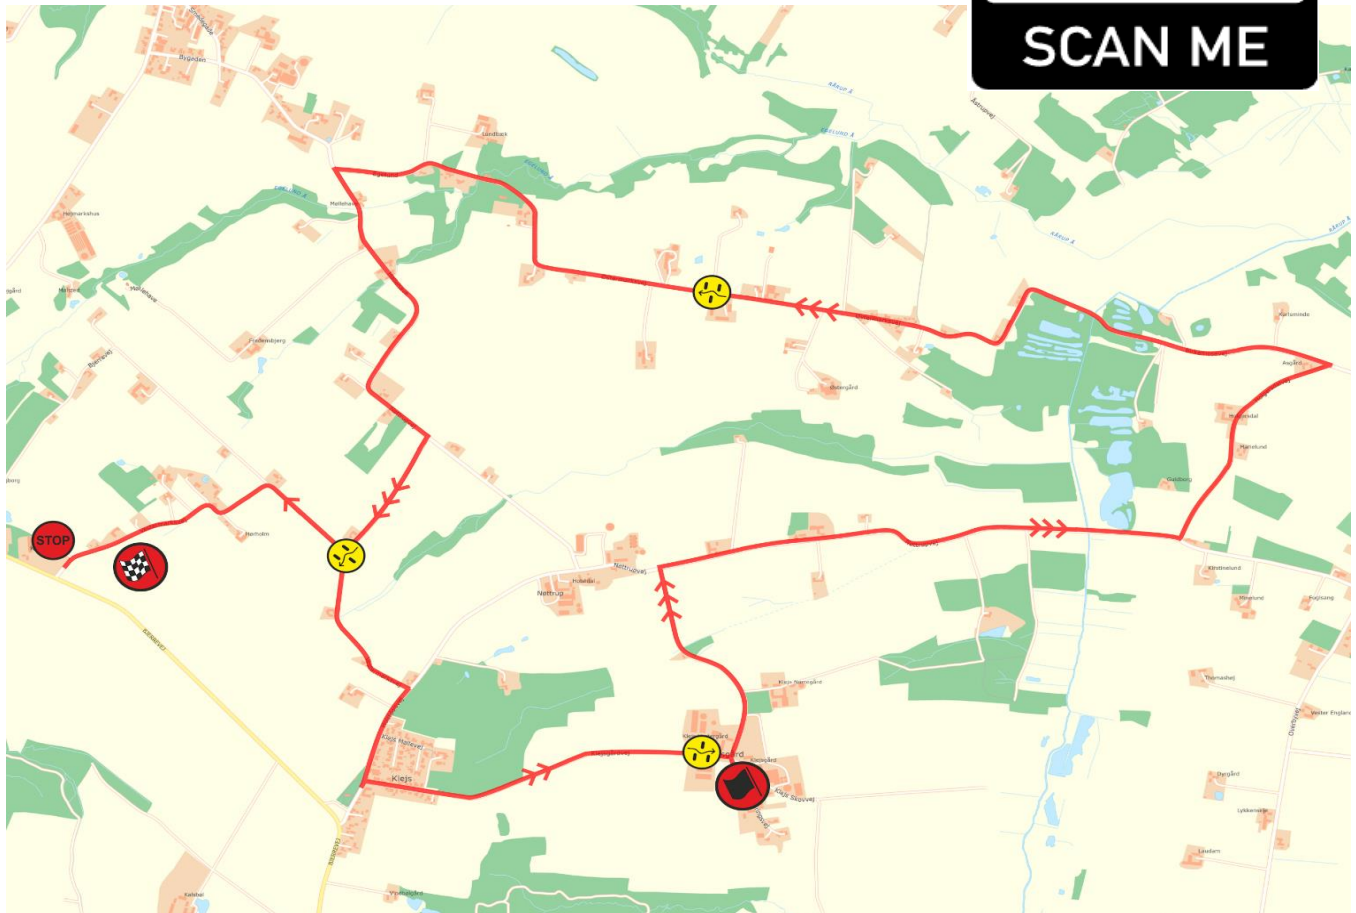

Rally Juelsminde 2025

23. August 2025

	Længede 31,7 km		SS 10 - Rårup 2	
Distance	Distance	Direction	Information 3,8 omgang	Distance