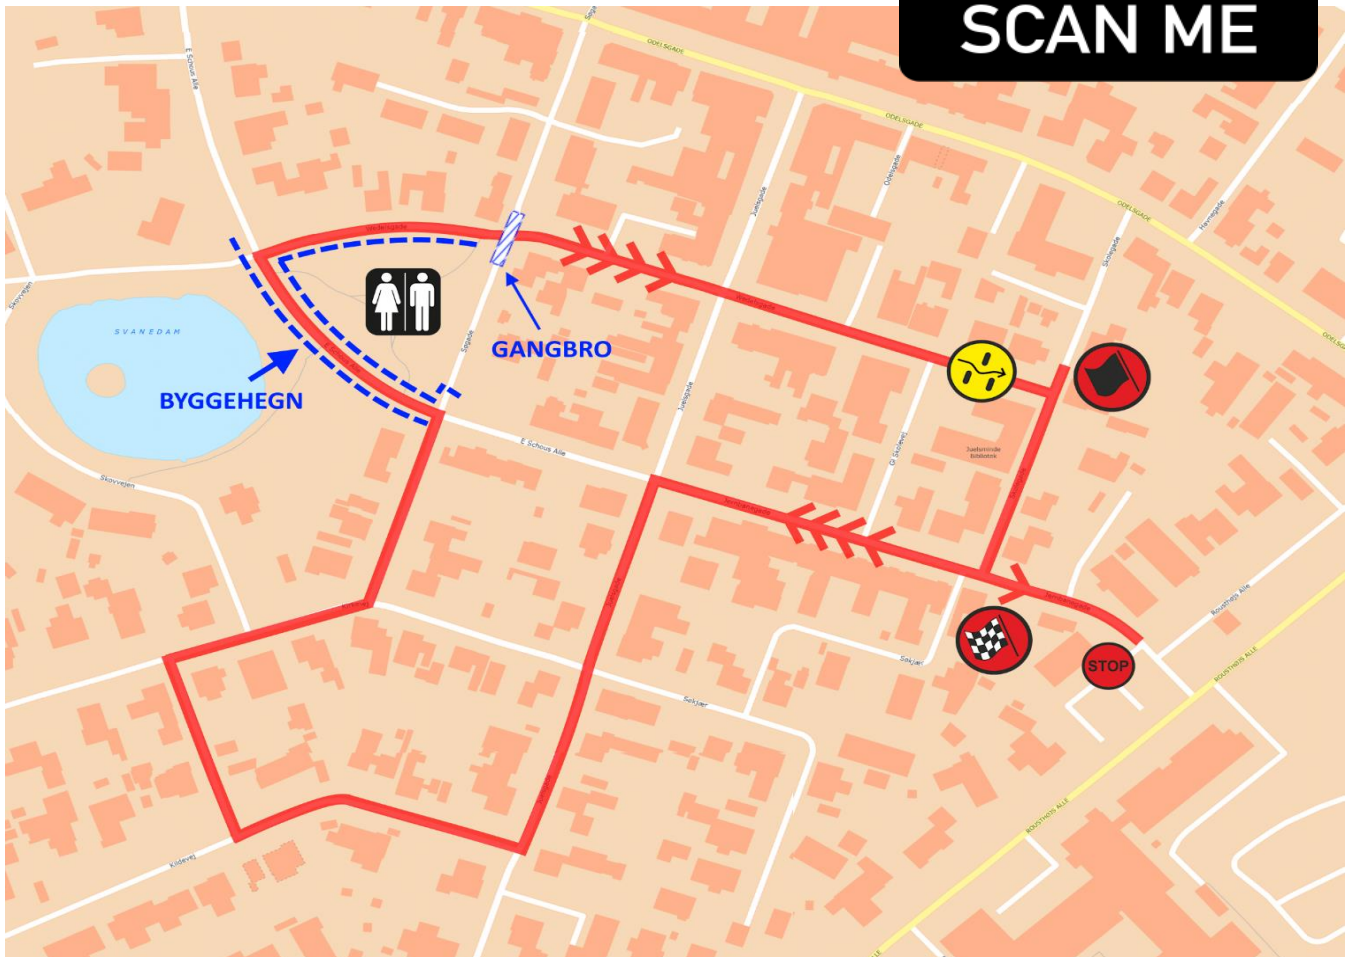

Rally Juelsminde 2025

23. August 2025

	Længede 4,87 km		SS 6 Juelsminde 1A	
Distance	Distance	Direction	Information 4,1 omgang	Distance

SCAN ME