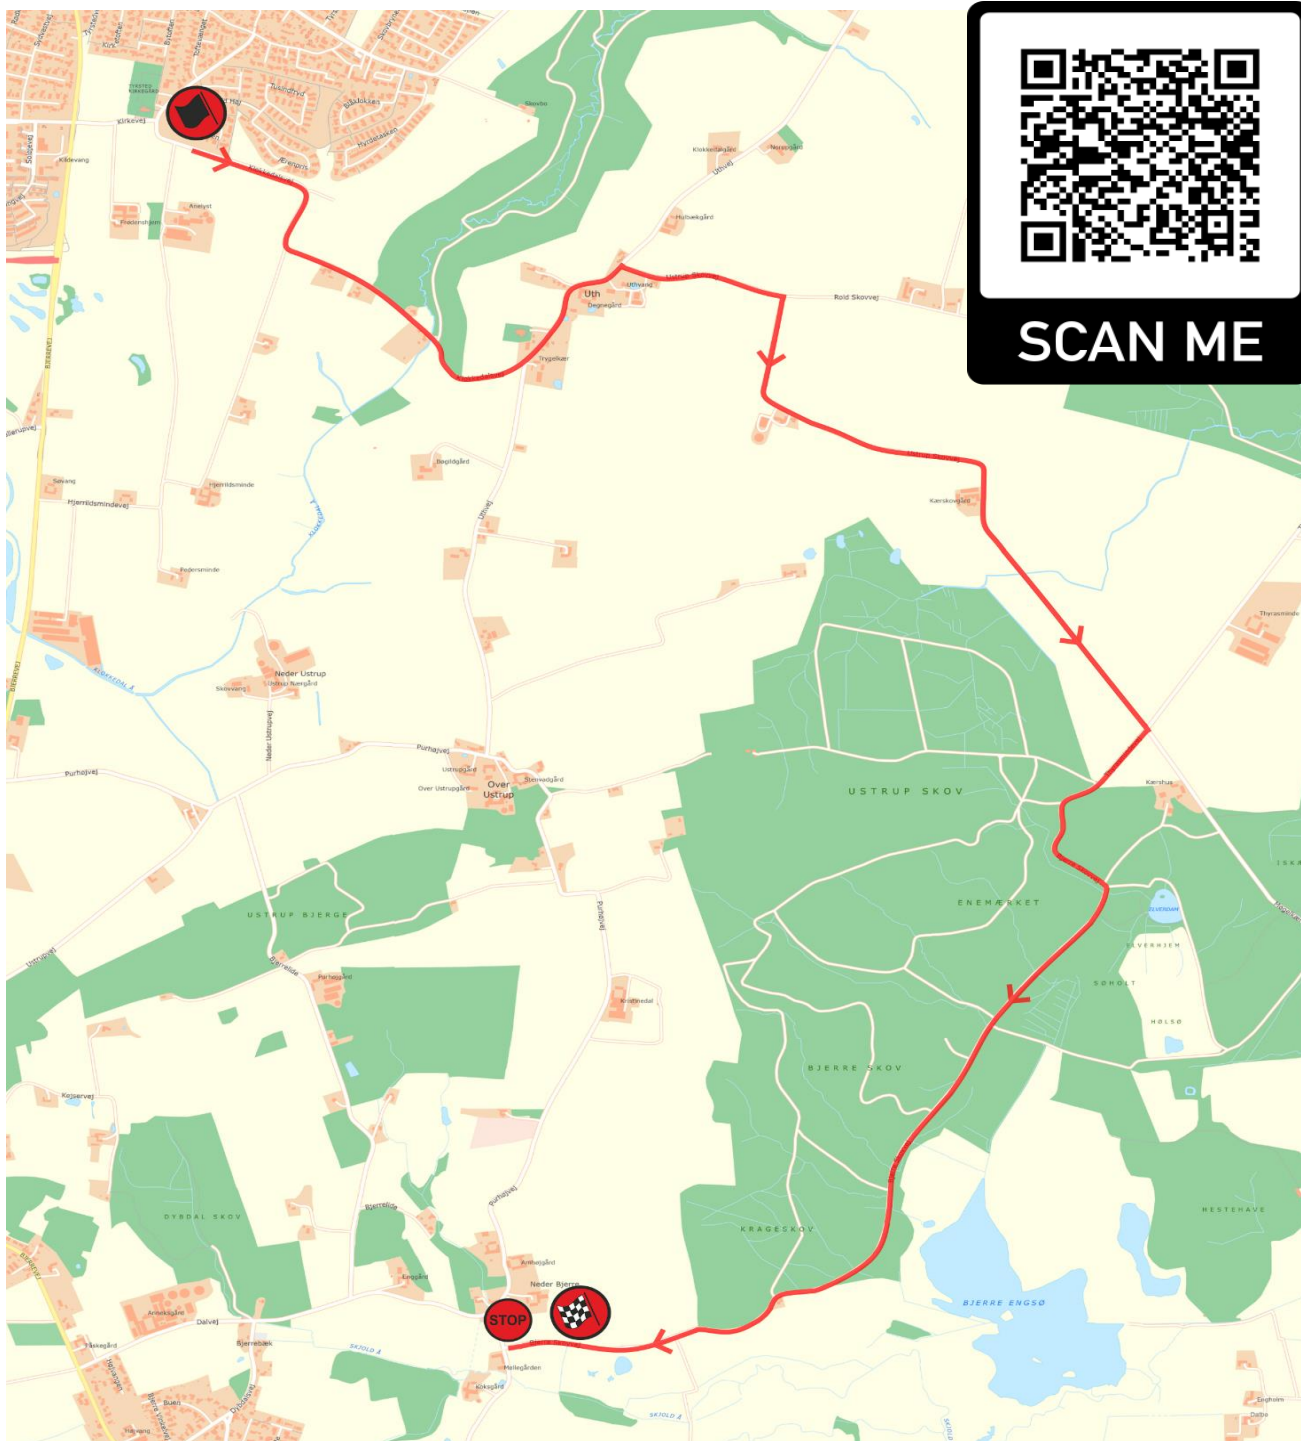

Rally Juelsminde 2025

23. August 2025

	Længede 7,50 km		SS1 Bjerre 1	
Distance	Distance	Direction	Information	Distance